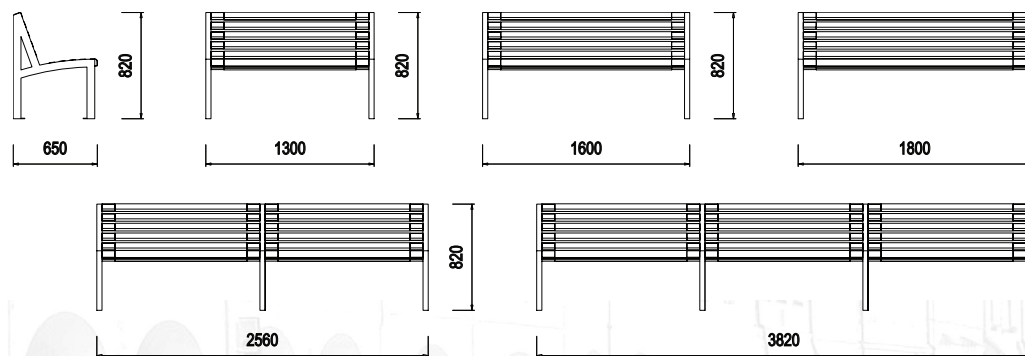

D-LA01

Parková lavička s výplní z latí

D-LA01a: jednolavička délky 1300 mm

D-LA01b: jednolavička délky 1600 mm

D-LA01c: jednolavička délky 1800 mm

D-LA01d: dvojlavička délky 2560 mm

D-LA01e: trojlavička délky 3820 mm

Lavička D-LA01 je dostupná ve trojím provedení a to 1300 mm, 1600 mm a 1800 mm dlouhá nebo jako modulová řada 2560 a 3820 mm dlouhá. Skládá se ze dvou krajních ráků z hliníkových profilů a hliníkových pouzder, ve kterých jsou upevněny profily sedadla a opěradla z impregnovaného dřeva mořeného do různých barevných odstínů. Lavička je připravena pro upevnění k podkladu většími ocelovými šrouby. Všechny hliníkové části jsou pokryty polyesterovým práškem.

Míry: šířka 650 mm, výška opěradla 820 mm, výška sedadla 460 mm

© SIACITY