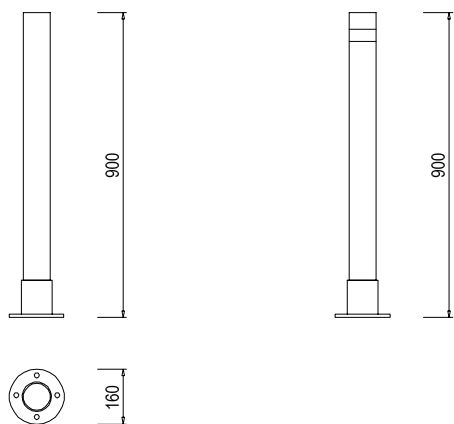

E-ZV01**Patník**

E-ZV01a: patník bez světla

E-ZV01b: patník se světlem

Patník E-ZV01 je vyroben z hliníkové trubky s víkem z hliníkového plechu. Je dostupný ve variantě bez světla a se světlem různých barev. K podkladu je připevněn vhodnými šrouby nebo je použita dvojice kotevních profilů zapuštěných v betonovém základu. Všechny hliníkové části jsou pokryty polyesterovým práškem. Míry: výška 900 mm

**E-ZV02****Zábrana vjezdu**

Zábrana vjezdu E-ZV02 je vyrobena z hliníkové trubky svařené do tvaru U. K podkladu je připevněn vhodnými šrouby nebo je použita dvojice kotevních profilů zapuštěných v betonovém základu. Všechny hliníkové části jsou pokryty polyesterovým práškem. Míry: výška 900 mm, šířka 270 mm