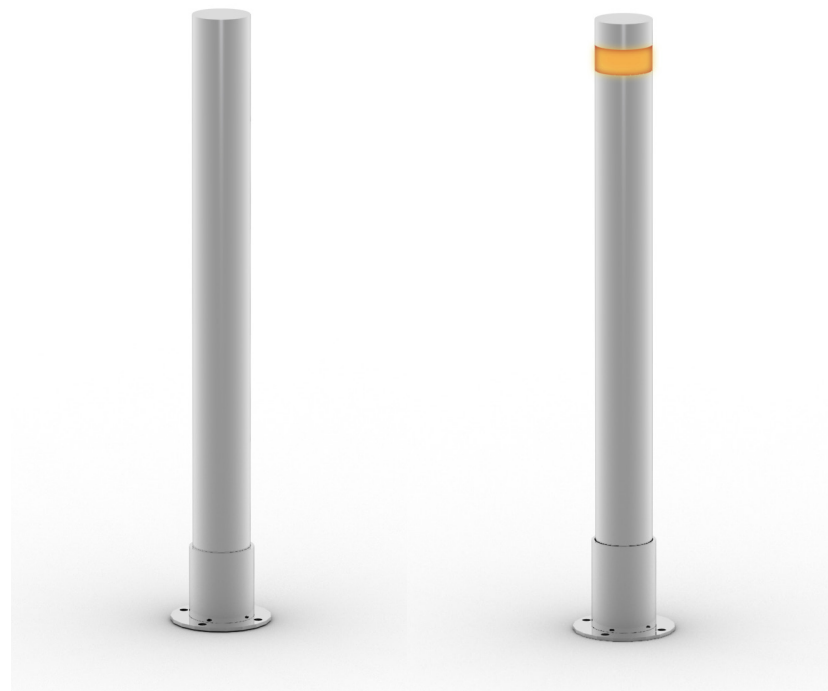

E-ZV01**Patník**

E-ZV01a: patník bez světla

E-ZV01b: patník se světlem

Patník E-ZV01 je vyroben z hliníkové trubky s víkem z hliníkového plechu. Je dostupný ve variantě bez světla a se světlem různých barev. K podkladu je připevněn vhodnými šrouby nebo je použita dvojice kotevních profilů zapuštěných v betonovém základu. Všechny hliníkové části jsou pokryty polyesterovým práškem. Míry: výška 900 mm

**E-ZV02****Zábrana vjezdu**

Zábrana vjezdu E-ZV02 je vyrobena z hliníkové trubky svařené do tvaru U. K podkladu je připevněn vhodnými šrouby nebo je použita dvojice kotevních profilů zapuštěných v betonovém základu. Všechny hliníkové části jsou pokryty polyesterovým práškem. Míry: výška 900 mm, šířka 270 mm