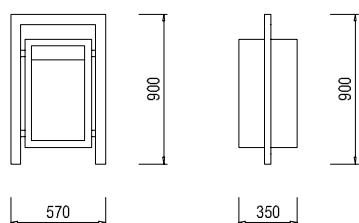

© SIACITY

S-OK01

Odpadkový koš hranatý

Al Fe

Odpadkový koš S-OK01 je vyroben z ocelového plechu v barevných odstínech dle vzorníku. Svařený nosný rám z hliníkových profilů je k podkladu připevněn vhodnými šrouby nebo je použita dvojice kotevních profilů zapuštěných v betonovém základu. Zadní část koše je otevíratelná, vnitřní vyjímatelný koš je z ocelového plechu a opatřen držadlem.

Všechny hliníkové části jsou pokryty polyesterovým práškem. Koš má objem 50 l.
Míry: šířka 570 mm, hloubka 350 mm, výška 900 mm.