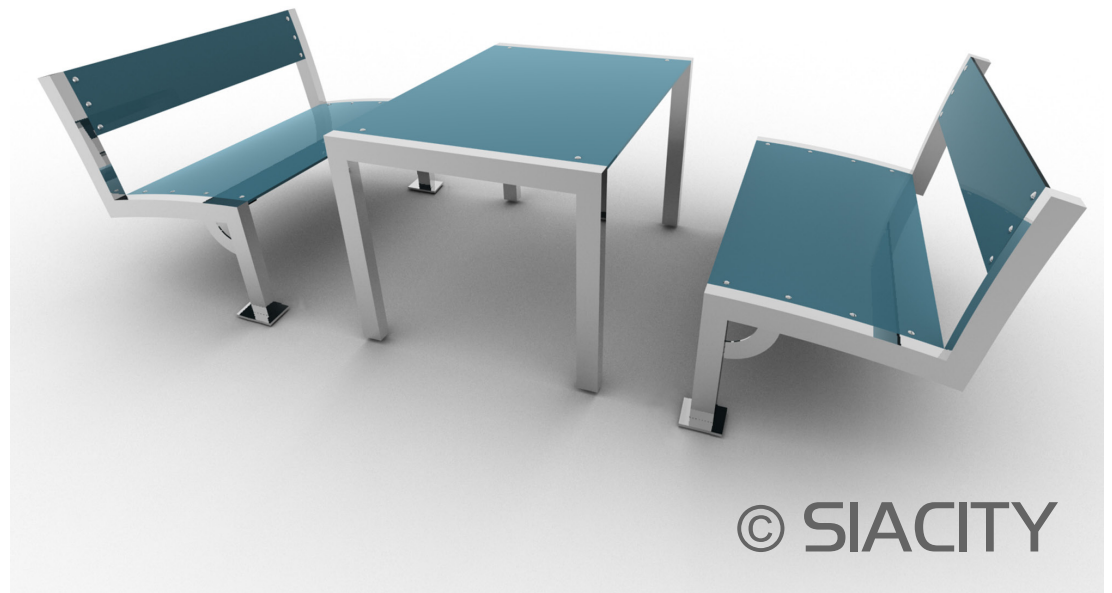

S-SU02a: stůl délky 1300 mm

S-SU02b: stůl délky 1600 mm

© SIACITY

Stůl S-SU02 je dostupný ve dvojm provedení a to 1300 mm a 1600 mm dlouhý. Skládá se ze dvou krajních ráků z hliníkových profilů a hliníkových úchytek, do kterých je upevněna nerez ocelovými šrouby deska z vodovzdorné překližky nebo ze speciálního plastu.

Stůl je připraven pro upevnění k podkladu většími ocelovými šrouby. Všechny hliníkové části jsou pokryty polyesterovým práškem.

Míry: šířka 800 mm, výška 800mm