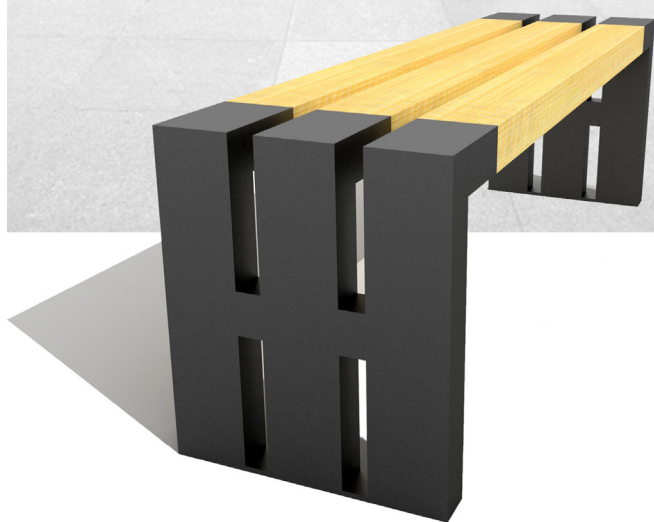

X-LA08

Parková lavička bez opěradla s výplní z latí

E-LA08a: jednolavička délky 1300 mm

E-LA08b: jednolavička délky 1600 mm

E-LA08c: dvojlavička délky 2540 mm

E-LA08d: trojlavička délky 3780 mm

E-LA08e: čtyřlavička délky 5020 mm

© SIACITY

Lavička X-LA02 je dostupná ve dvojm provedení a to 1300 mm a 1600 mm dlouhá nebo jako modulová řada 2540, 3780 a 5020 mm dlouhá. Skládá se ze dvou krajních rámců z hliníkových profilů a hliníkových pouzder, do kterých jsou upevněny profily sedadla z impregnovaného dřeva mořeného do různých barevných odstínů.

Lavička je připravena pro upevnění k podkladu otvory ve spodní části rámu. Všechny hliníkové části jsou pokryty práškovou vypalovací barvou dle vzorníku.

Míry: šířka 440 mm, výška 440 mm