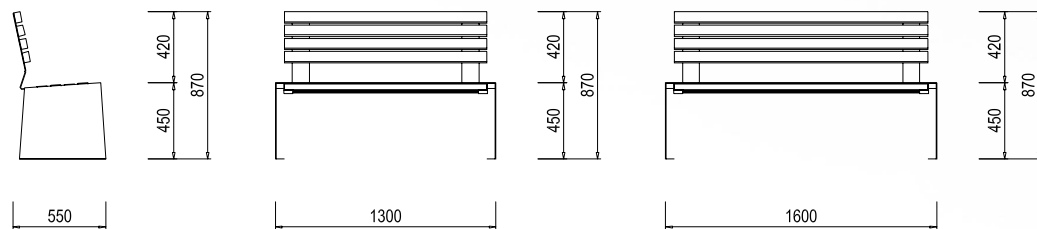

X-LA10

Parková lavička z plechu s výplní z latí

X-LA10a: lavička délky 1300 mm

X-LA10b: lavička délky 1600 mm

© SIACITY

Lavička X-LA10 je dostupná ve dvojím provedení a to 1300 mm a 1600 mm dlouhá. Skládá se z rámu z ocelového plechu, výplně a opěradla z dřevěných latí z impregnovaného dřeva mořeného do různých barevných odstínů.

Lavička je připravena pro upevnění k podkladu otvory ve spodní části rámu. Všechny ocelové části jsou žárově pozinkovány a mohou být pokryty práškovou vypalovací barvou dle vzorníku.

Míry: šířka 550 mm, výška 870 mm