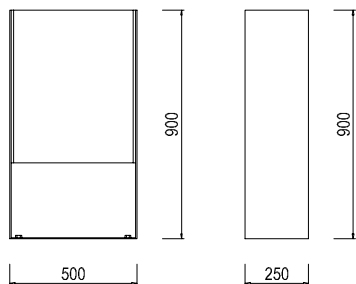

X-OK10a: odpadkový koš s výplní z barevného plechu

X-OK10b: odpadkový koš s výplní ze dřeva

Odpadkový koš X-OK10 se skládá z nosného rámu, tělesa koše a vnitřního vyjímatelného koše. Nosný rám je vyroben z ocelového plechu, těleso koše je z hliníkového plechu, ve variantě se dřevem je obloženo dřevěnou deskou v barevnosti dle vzorníku.

Koš má objem 45 l.

Míry: výška 900 mm, šířka 500 mm, hloubka 250 mm.