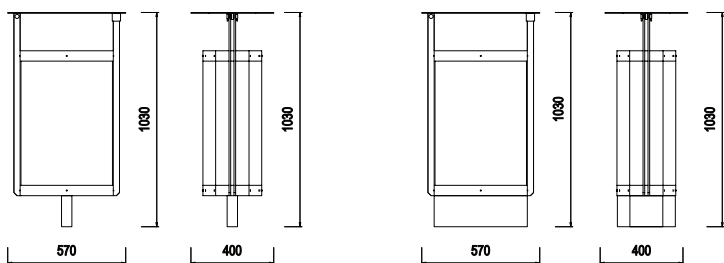

X-OK12a: odpadkový koš na noze
 X-OK12b: odpadkový koš na soklu

Odpadkový koš X-OK12 se skládá z tělesa koše, podstavce, víka a vyjímatelné vložky. Těleso koše má konstrukci z ocelové pásoviny a plechu obloženou tahokovem. Podstavec tvoří buď noha z ocelového profilu nebo sokl z ocelového plechu; víko z ocelového plechu je odklopitelné. Vnitřní vyjímatelná vložka koše je z ocelového pozinkovaného plechu. Jednotlivé části jsou dostupné v barevných odstínech dle vzorníku.

Prvek je upevněn k betonovému základu pomocí kotevní plotny. Povrchovou úpravu všech kovových částí tvoří vypalovací prášková barva.

Koš má objem 55 l.

Míry: výška 1030 mm, šířka 570 mm, hloubka 400 mm

© SIACITY