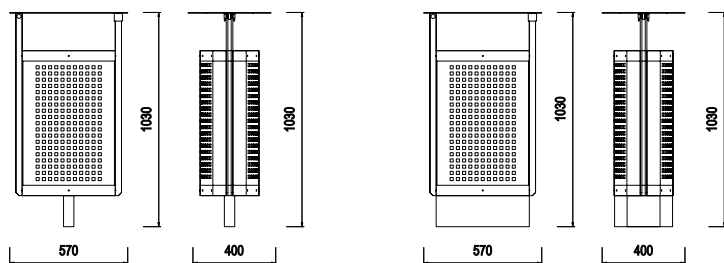

X-OK13a: odpadkový koš na noze
 X-OK13b: odpadkový koš na soklu

Odpadkový koš X-OK13 se skládá z tělesa koše, podstavce, víka a vyjímatelné vložky. Těleso koše má konstrukci z ocelové pásoviny a plechu obloženou perforovaným ocelovým plechem. Podstavec tvoří buď noha z ocelového profilu nebo sokl z ocelového plechu; víko z ocelového plechu je odklopitelné. Vnitřní vyjímatelná vložka koše je z ocelového pozinkovaného plechu. Jednotlivé části jsou dostupné v barevných odstínech dle vzorníku.

Prvek je upevněn k betonovému základu pomocí kotevní plotny. Povrchovou úpravu všech kovových částí tvoří vypalovací prášková barva.

Koš má objem 55 l.

Míry: výška 1030 mm, šířka 570 mm, hloubka 400 mm