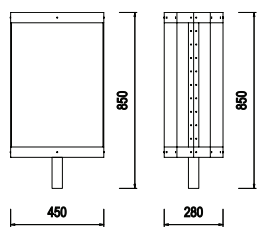

X-OK15a: odpadkový koš na noze
X-OK15b: odpadkový koš na soklu

Odpadkový koš X-OK15 se skládá z tělesa koše, podstavce a vyjímatelné vložky. Těleso koše má konstrukci z ocelové pásoviny a plechu obloženou tahokovem. Podstavec tvoří buď noha z ocelového profilu nebo sokl z ocelového plechu. Vnitřní vyjímatelná vložka koše je z ocelového pozinkovaného plechu. Jednotlivé části jsou dostupné v barevných odstínech dle vzorníku.

Prvek je upevněn k betonovému základu pomocí kotevní plotny. Povrchovou úpravu všech kovových částí tvoří vypalovací prášková barva.

Koš má objem 55 l.

Míry: výška 860 mm, šířka 450 mm, hloubka 280 mm

© SIACITY