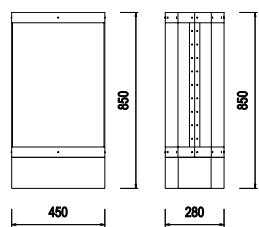

X-OK15a: odpadkový koš na noze
X-OK15b: odpadkový koš na soklu

Odpadkový koš X-OK15 se skládá z tělesa koše, podstavce a vyjímatelné vložky. Těleso koše má konstrukci z ocelové pásoviny a plechu obloženou tahokovem. Podstavec tvoří buď noha z ocelového profilu nebo sokl z ocelového plechu. Vnitřní vyjímatelná vložka koše je z ocelového pozinkovaného plechu. Jednotlivé části jsou dostupné v barevných odstínech dle vzorníku.

Prvek je upevněn k betonovému základu pomocí kotevní plotny. Povrchovou úpravu všech kovových částí tvoří vypalovací prášková barva.

Koš má objem 55 l.

Míry: výška 860 mm, šířka 450 mm, hloubka 280 mm

© SIACITY